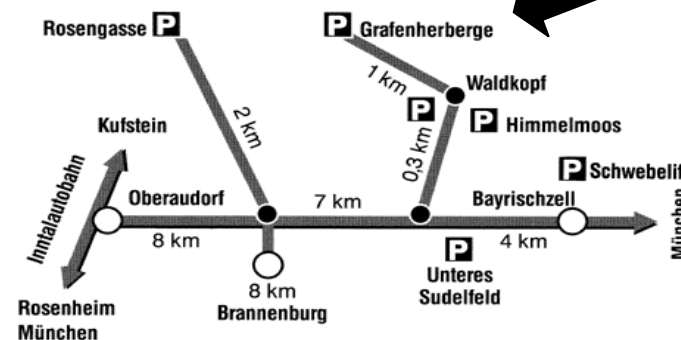

Auskunft:

Sportecke Högering: 08036 8080

Ausrichter:

SC ROSENHEIM

Anfahrt:

Parken:

Grafenherberg + Waldkopf

Verbilligte Liftkarten an den Kassen Waldkopflift